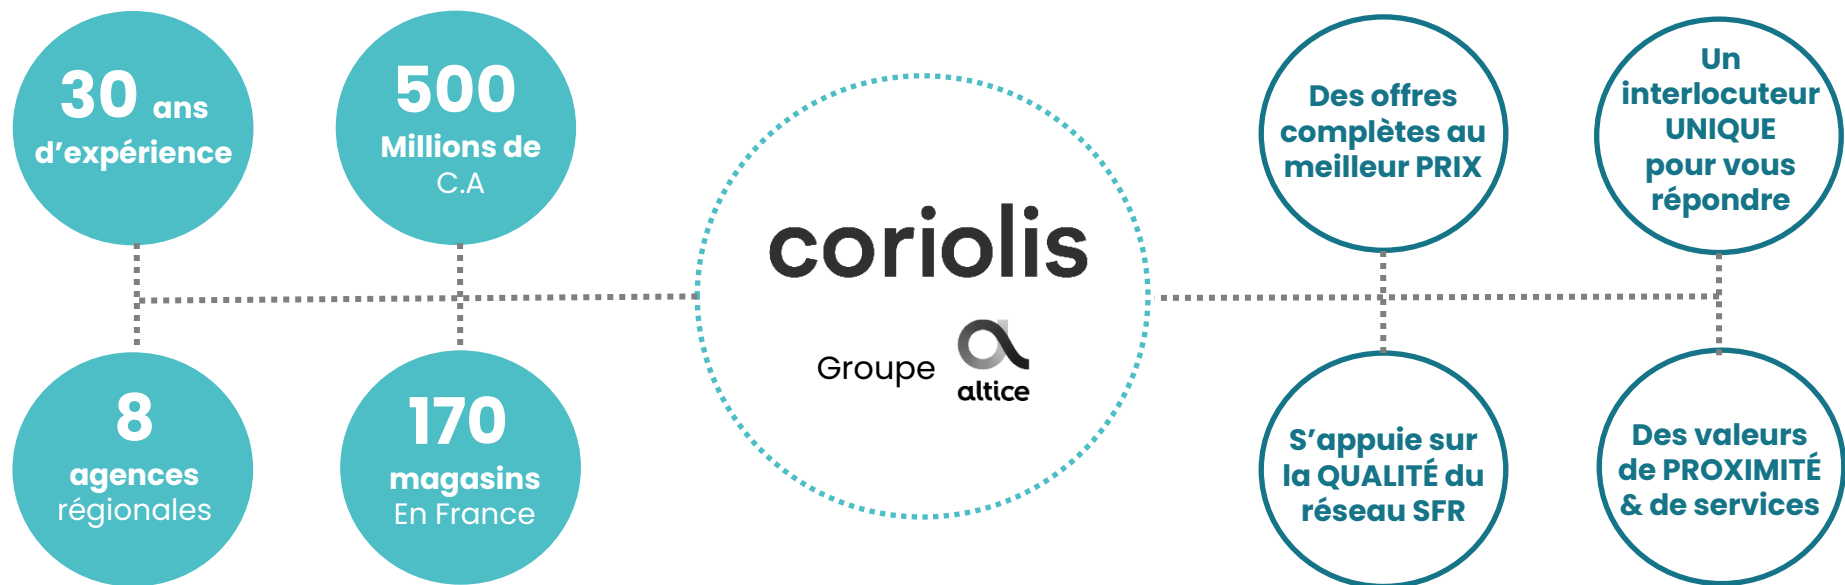

corioPRO

PROPOSITION COMMERCIALE OPTYMEA

PX1571636

MOBILE, FIXE & INTERNET

Qui est Coriolis Télécom

Coriolis Télécom est un opérateur Télécom qui vous accompagne dans votre transformation numérique en vous proposant une gamme de solutions simples et complètes pour vos télécommunications **fixes, mobiles et Internet**.

La signature CorioPRO

8 agences régionales

Nos conseillers vous accompagnent où que vous soyez en France. La proximité, ça change tout !

Une équipe à taille humaine

Des personnes investies et à l'écoute des problématiques des professionnels.