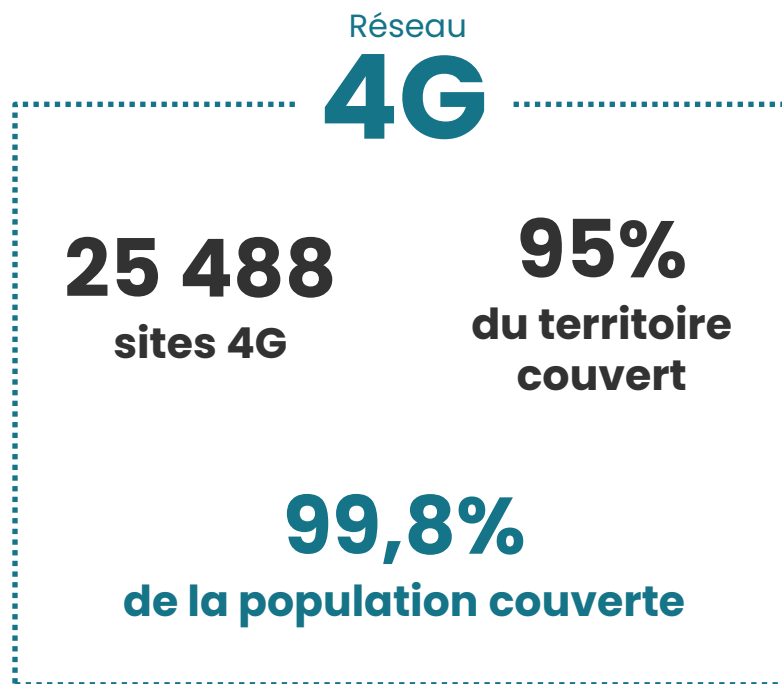

Offre valable pour tout nouveau client pour une durée d'engagement 36 mois.

Tarifs en € ht/unité

Voir fiches détaillées en PJ

NOS OFFRES MOBILES

Le réseau mobile 4G & 5G

Chaque jour, profitez d'une **couverture réseau mobile de qualité** pour l'ensemble de vos communications en France métropolitaine