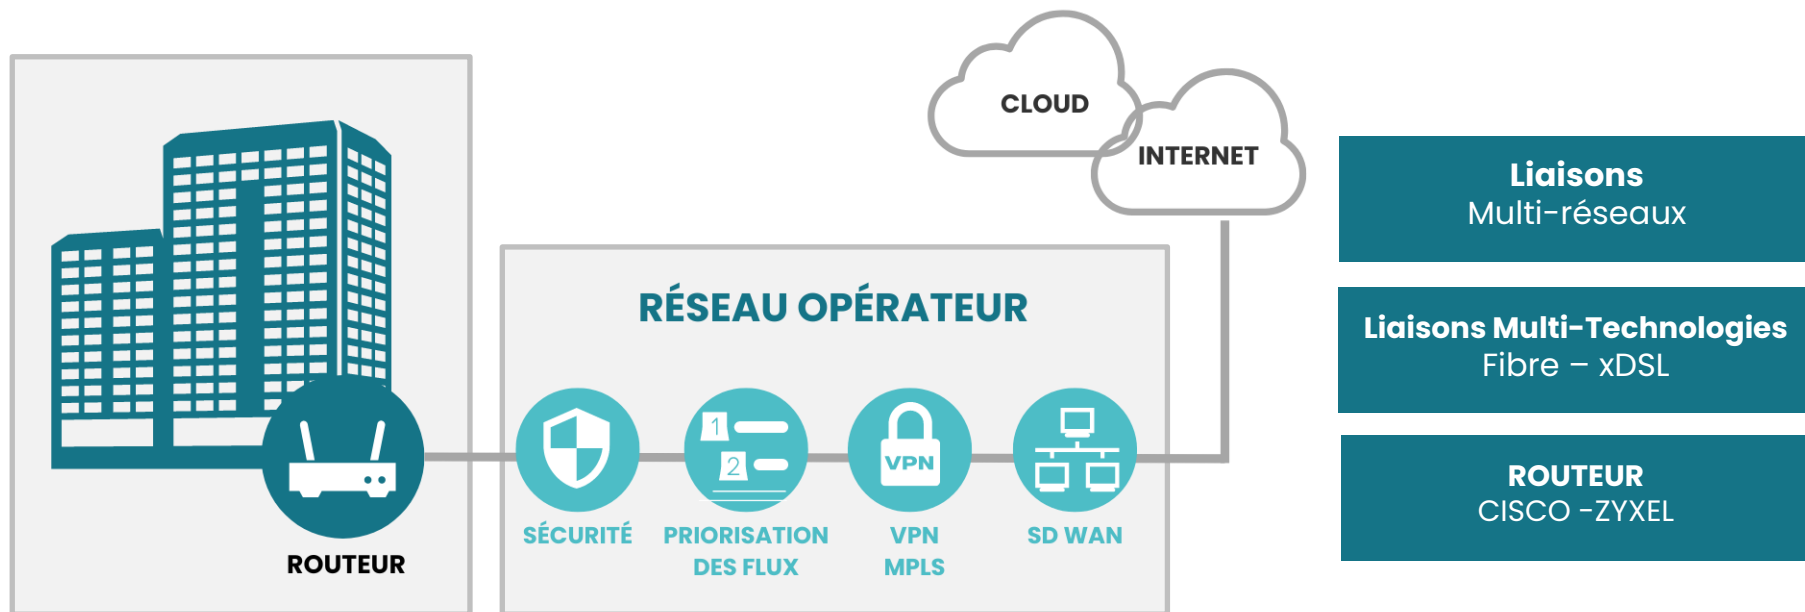

Agilité et flexibilité

Grâce aux outils en ligne CorioPRO vous êtes autonome dans la gestion de votre dossier pour plus de flexibilité.

Un interlocuteur unique

Nos offres

Coriolis Télécom vous accompagne dans la mise en œuvre de la solution pour votre entreprise !

TÉLÉPHONIE MOBILE

- Meilleur des réseaux 4G/5G
- Large gamme de Terminaux mobiles

TÉLÉPHONIE FIXE

- Solution de Communication Unifiées et VoIP
- Large gamme de Terminaux fixes

INTERNET & RÉSEAUX

- Fibre FTTH, FTTO, FTTE, xDSL, Routeur 5G
- Solutions d'interconnexion de vos sites (VPN, MPLS, SDWAN)

NOS OFFRES FIBRE

L'offre CLOUD ACCESS

Cloud Access est un **service de connectivité** via des liaisons Haut Débit.

Cette **offre évolutive** vous permet, grâce à une large gamme d'options, de moduler le service au gré de vos besoins.

L'offre CLOUD ACCESS

DES SOLUTIONS MULTI TECHNOLOGIES

Nos solutions de connectivité **multi-technologies & multi-réseaux** pour les entreprises

FIBRE FTTO

Une connexion internet ultra rapide à débit garanti et symétrique