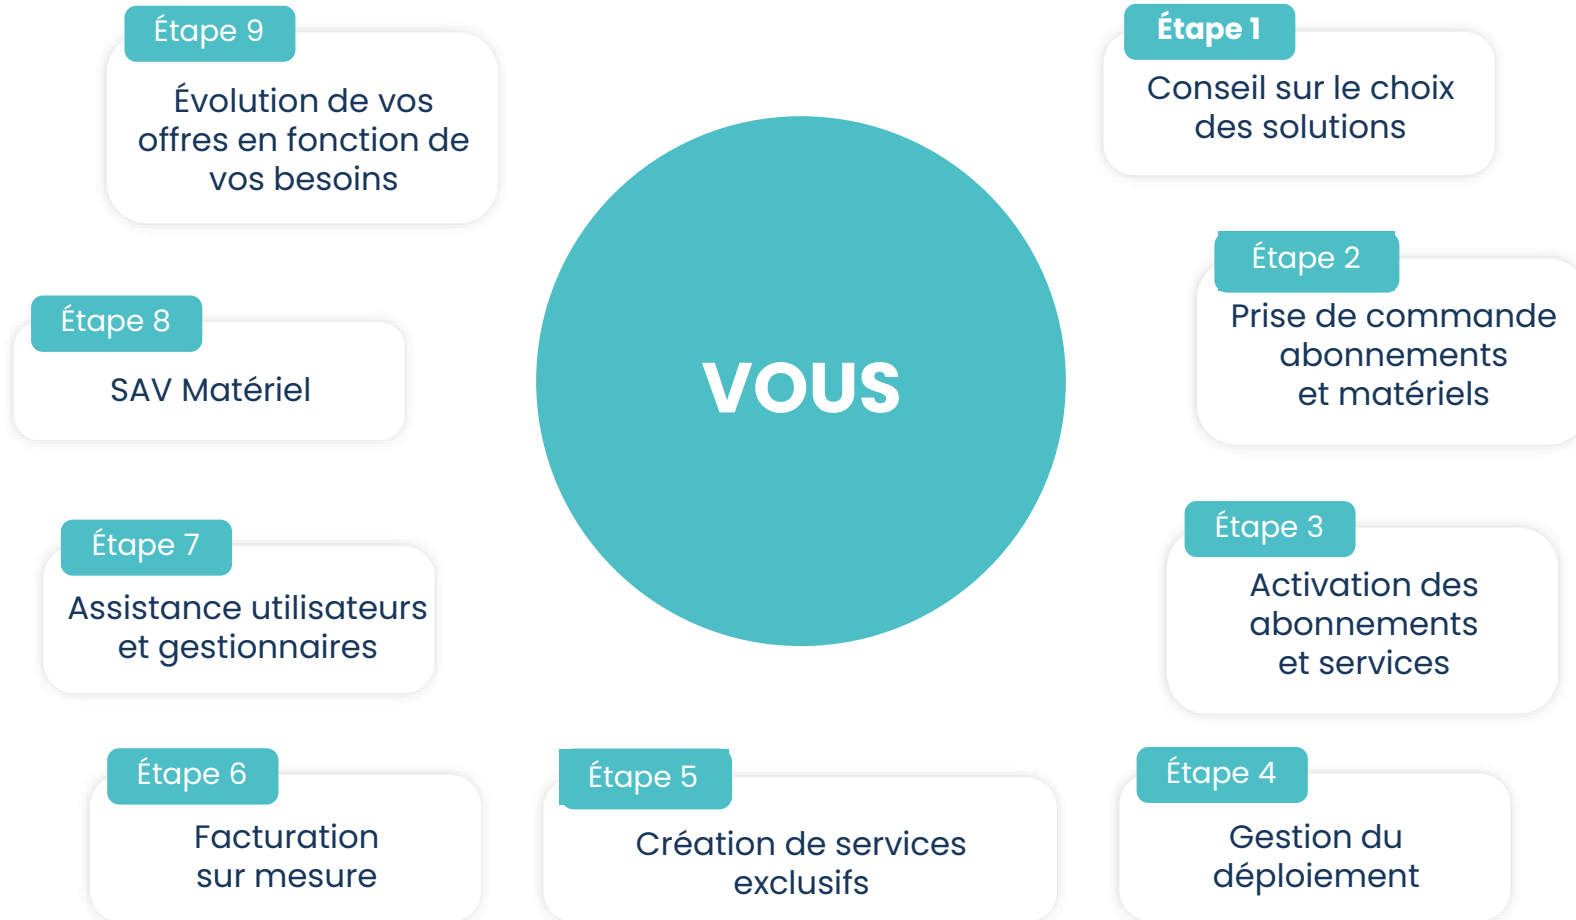

La signature CorioPRO

8 agences régionales

Nos conseillers vous accompagnent où que vous soyez en France. La proximité, ça change tout !

Une équipe à taille humaine

Des personnes investies et à l'écoute des problématiques des professionnels.

Agilité et flexibilité

Grâce aux outils en ligne CorioPRO vous êtes autonome dans la gestion de votre dossier pour plus de flexibilité.

Un interlocuteur unique

Nos offres

Coriolis Télécom vous accompagne dans la mise en œuvre de la solution pour votre entreprise !