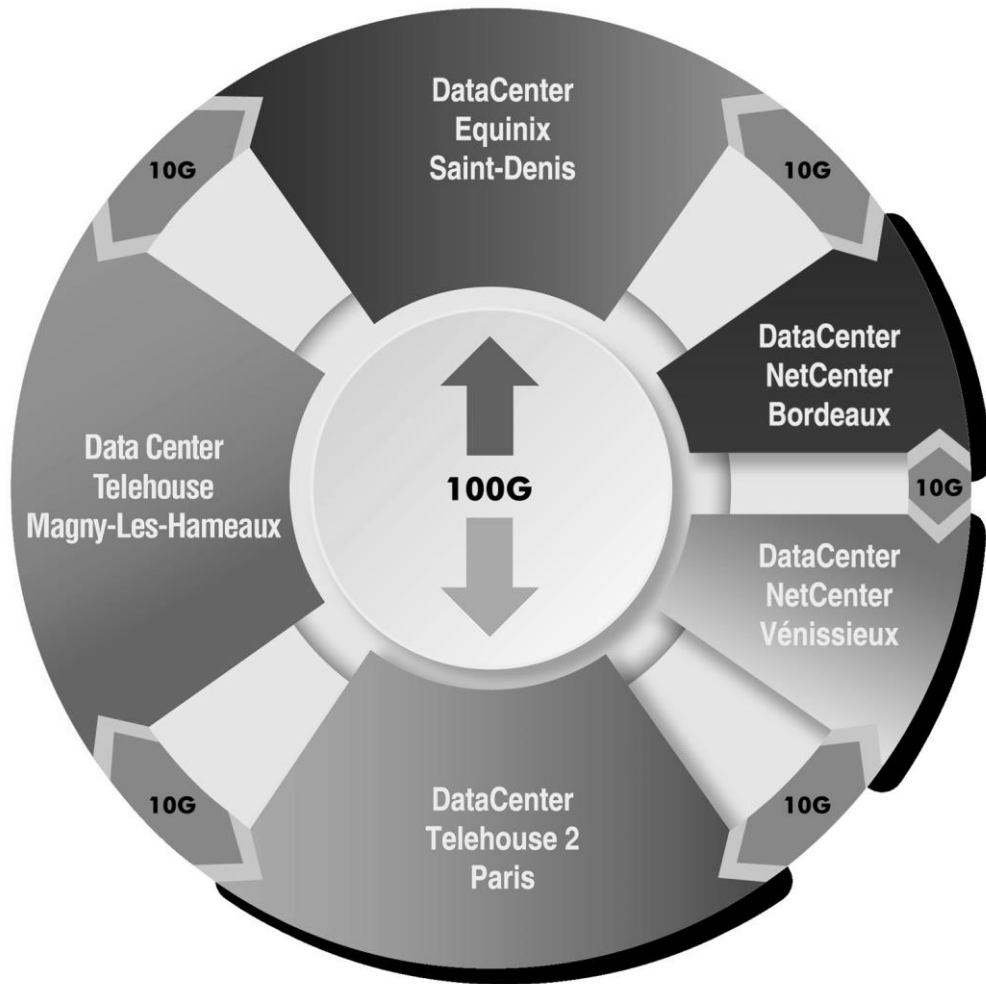

PERFORMANCE

Priorisation de flux

Partage de charges

DISPONIBILITÉ

GTR 4H - 24/7

Accès de secours
4G - 5G

SÉCURITÉ

Firewall dédié sur site

Firewall dédié en cœur de réseau

Le cœur de réseau Coriolis

Infrastructure résiliente

Hébergement dans 5 Data Centers Tier III

- ✓ Boucle de 10 Gigabits/s
- ✓ Disponibilité : 99.982%

Matériels Cisco Haute Performance