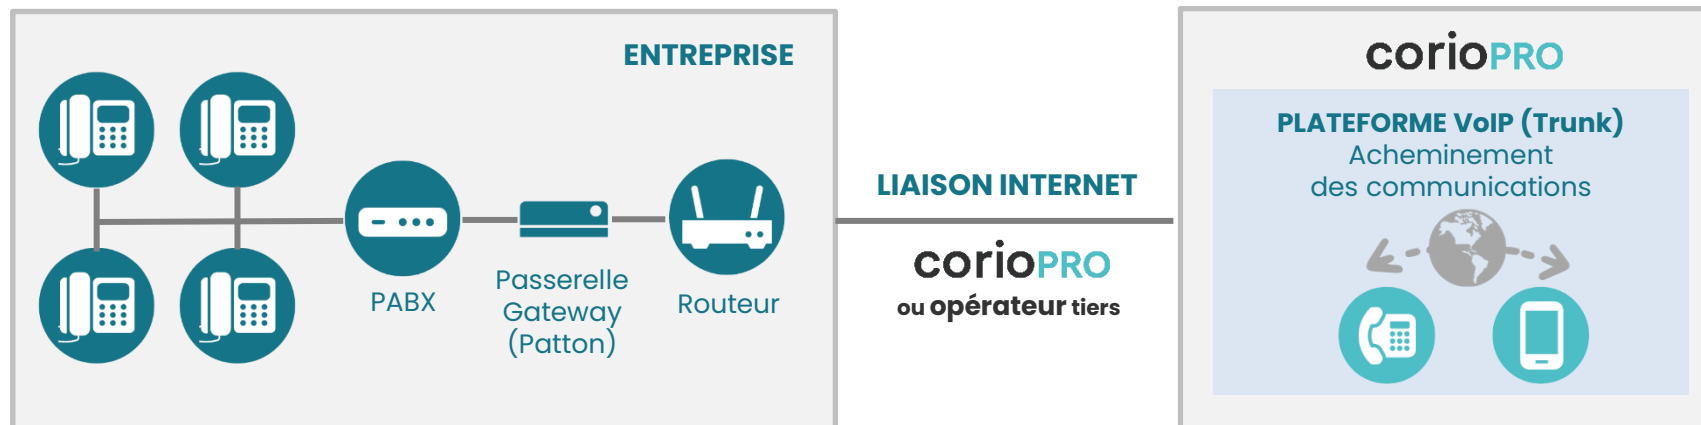

NOS OFFRES FIBRE

L'offre CLOUD ACCESS

Cloud Access est un **service de connectivité** via des liaisons Haut Débit.

Cette **offre évolutive** vous permet, grâce à une large gamme d'options, de moduler le service au gré de vos besoins.

Offre valable pour tout nouveau client pour une durée d'engagement 36 mois
 Installation/déplacement par technicien télécom CORIOPRO (option) : + 149 € ht/site

Tarifs en € ht/unité

Voir fiches détaillées en PJ

Coriolis Trunk SIP

Coriolis TRUNK SIP

Exploitez tout le **potentiel de la téléphonie IP** avec **la solution Coriolis Trunk SIP**.

Votre PBX est **directement relié en IP, ou via une passerelle, à la plateforme Trunk SIP** au travers de votre connexion réseau.

Elle inclut la prise en charge de l'ensemble de vos communications entrantes et sortantes et vous **affranchit de payer des abonnements téléphoniques** des lignes numériques RNIS T0/T2.

Coriolis Trunk SIP est compatible, en standard, avec la majorité des constructeurs et éditeurs de solutions de VoIP.