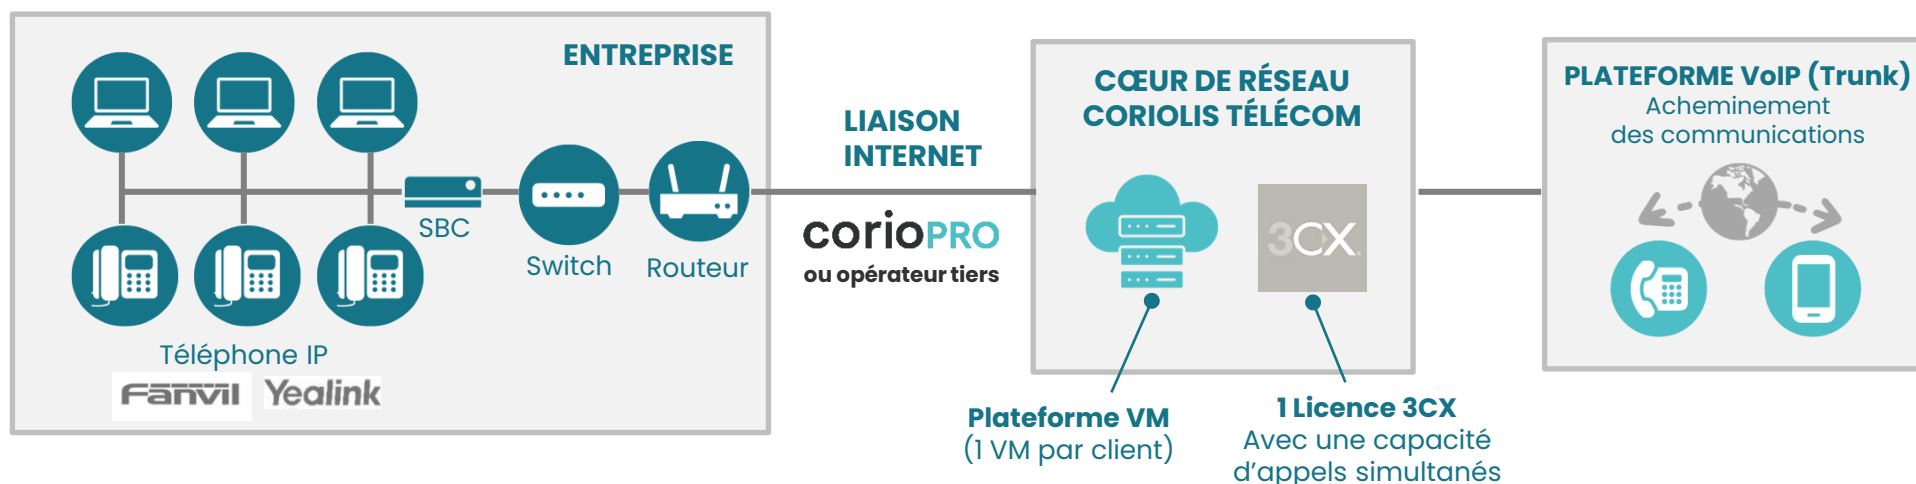

Coriolis Unified

UNIFIED est une offre d'IPBX hébergé dans le cloud qui propose un ensemble de services évolués.

Alliez **toutes les fonctionnalités de la téléphonie fixe traditionnelle** avec la richesse d'une large gamme de services à valeur ajoutée.

Avec Coriolis Unified, vous accédez à tous les outils pour faciliter **la gestion, le contrôle et la supervision** de votre téléphonie d'entreprise. De nombreux services sont à votre disposition (visioconférence, intégration CRM, Office 365, ...)