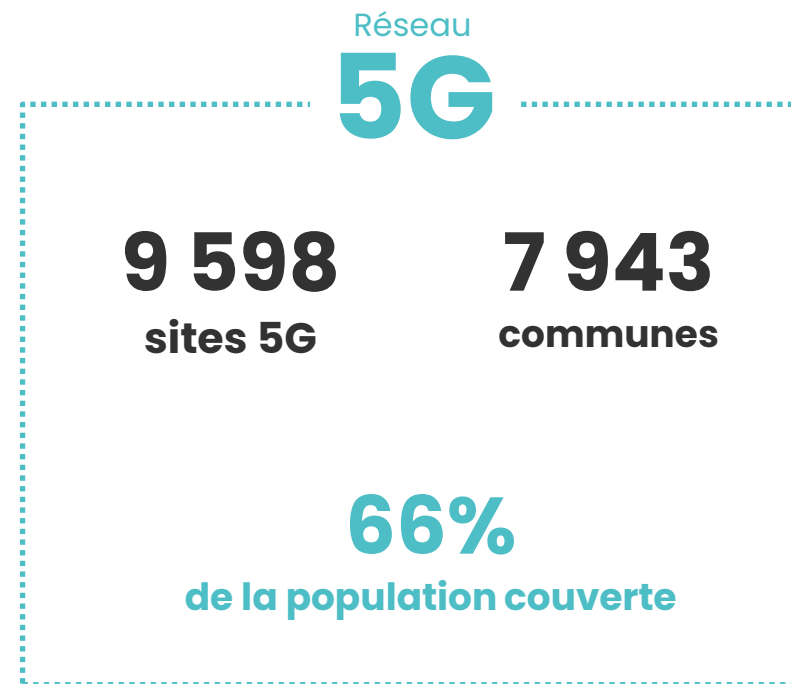

Offre valable pour tout nouveau client pour une durée d'engagement 36 mois.

Tarifs en € ht/unité

Voir fiches détaillées en PJ

NOS OFFRES MOBILES

Le réseau mobile 4G & 5G

Chaque jour, profitez d'une **couverture réseau mobile de qualité** pour l'ensemble de vos communications en France métropolitaine